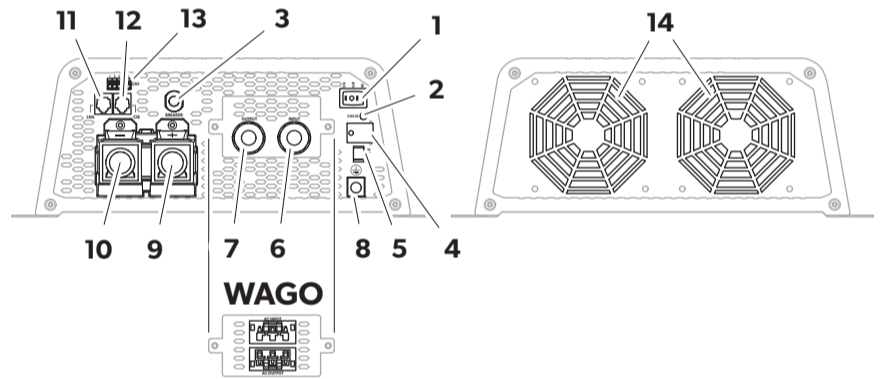

DSP 13xxT, DSP 18xxT, DSP 23xxT

5

DSP 35xxT

DSP1312T, DSP1324T, DSP1812T,
DSP1824T, DSP2312T, DSP2324T,
DSP3512T, DSP3524T

DOMETIC

DSP 13xxT, DSP 18xxT, DSP 23xxT

DSP 35xxT

1

DSP 13xxT, DSP 18xxT, DSP 23xxT WAGO

DSP 35xxT WAGO

DSP 13xxT, DSP 18xxT, DSP 23xxT

2

DSP 35xxT

DSP 13xxT, DSP 18xxT, DSP 23xxT

6

DSP 35xxT

bk	rd
أسود	أحمر

DSP 13xxT, DSP 18xxT, DSP 23xxT

DSP 35xxT

7

4