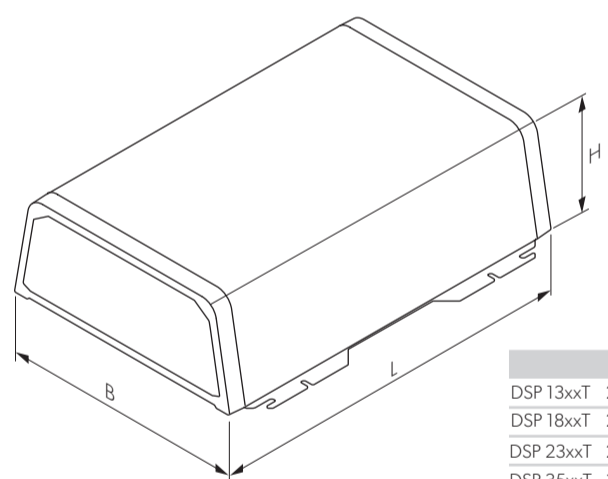

bk	rd
أسود	أحمر

DSP 13xxT, DSP 18xxT, DSP 23xxT

DSP 35xxT

7

4

12 **i**

13

14

15

	B	L	H
DSP 13xxT	284 mm	405 mm	118 mm
DSP 18xxT	284 mm	405 mm	118 mm
DSP 23xxT	284 mm	481 mm	118 mm
DSP 35xxT	324 mm	490 mm	122 mm

DSP 13xxT, DSP 18xxT, DSP 23xxT

8

DSP 35xxT

DSP 13xxT, DSP 18xxT, DSP 23xxT