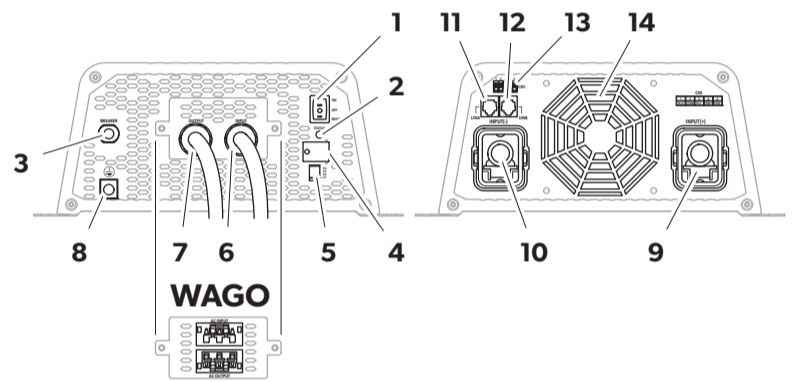

DSP 13xxT, DSP 18xxT, DSP 23xxT WAGO

DSP 35xxT WAGO

DSP 13xxT, DSP 18xxT, DSP 23xxT

2